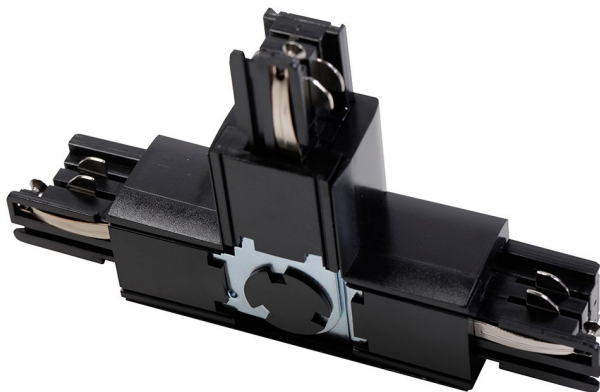

Toote T reguleeritav ühendus X-RAIL kolmefaasilisele siinile, 166x101mm, sise/väline, vasak, must teabeleht

Tootekood (SKU): XAE-LKTRZWLC-10-GTV-642

Omadus	Kirjeldus
Toitepinge	220V
Töösagedus	50-60
Korpuse värv	Must/valge