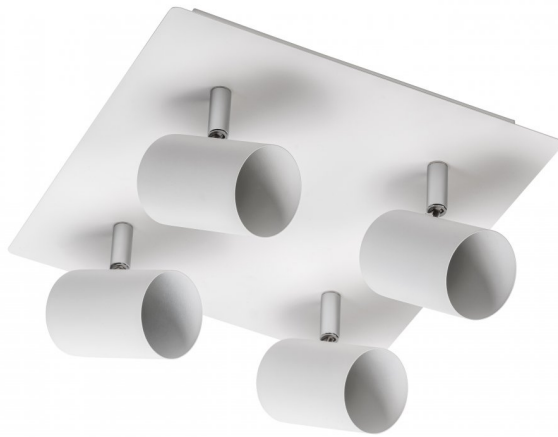

**Toote Laevalgusti Veneto, IP20, max. 20W, 4 x GU10,
ümmargune/ruudukujuline, valge teabeleht**

Tootekood (SKU): OS-VEN20WOK4-00-GTV-749

Omadus	Kirjeldus
Pesatüüp	GU10
Toitepinge	220V
Kaitseklass	20
Töösagedus	50-60
Material	Alumiinium/ malm
Korpuse värv	Valge
Paigaldusmeetod	Laele paigaldus