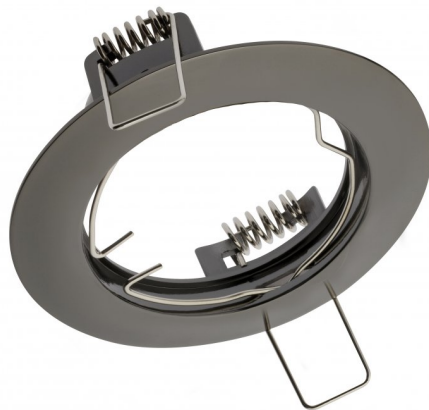

Toote PORTO lae kohtvalgusti, IP20, ümmargune, must kroom, Tüüp 5514 teabeleht

Tootekood (SKU): OP-PROD3-21-GTV-256

Omadus	Kirjeldus
Kaitseklass	20
Material	Alumiinium/ malm
Korpuse värv	Must kroom
Paigaldusmeetod	Laele paigaldus