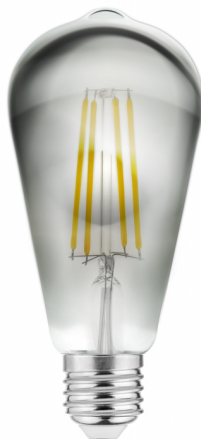

**Toote Dekoratiivne LED valgusallikas, filamenti, hall, ST64, 1800K,
E27, 6,0W, 300lm, AC220-240V, 360° teabeleht**

Tootekood (SKU): LD-ST64FP4-18-GTV-522

Omadus	Kirjeldus
Pesatüüp	E27
Võimsus	6W
Toitepinge	220-240
Värviedastusindeks	?80
Energiamärgise klass	G
Valgusnurk	360°
Valgusvoog	300
Töösagedus	50-60
Võimsuse ekvivalent	6.0=28