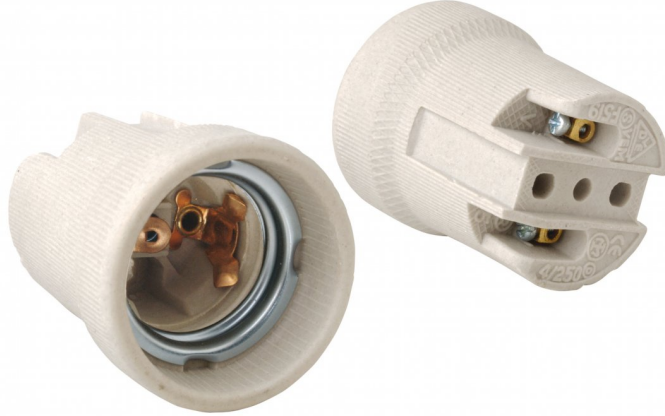

Toote Keraamiline E27 pirnikinnitus, valge teabeleht

Tootekood (SKU): AE-OCEE27-00-GTV-106

Omadus	Kirjeldus
Pesatüüp	E27
Toitepinge	220-240
Kaitseklass	20
Töösagedus	50-60
Korpuse värv	Valge
Paigaldusmeetod	Laele paigaldus