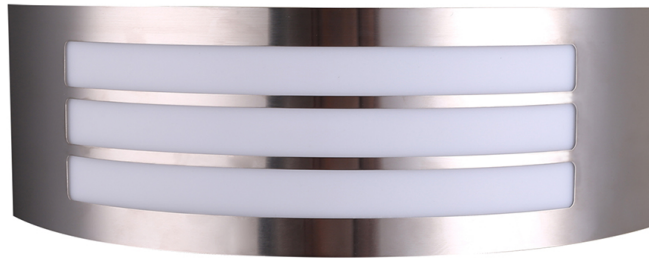

Toote Seinalamp roostevabast terasest 1xE27 teabeleht

Tootekood (SKU): WL1-A1-OPT-233

Omadus	Kirjeldus
Pesatüüp	E27
Toitepinge	220V
Kaitseklass	44
Valguse toon	None
Töösagedus	50-60 Hz
Töötemperatuur	-20°C / +40°C
Material	Alumiinium
Sisse-välja tsükleid	25 000x
Tehasegarantii	2 aasta